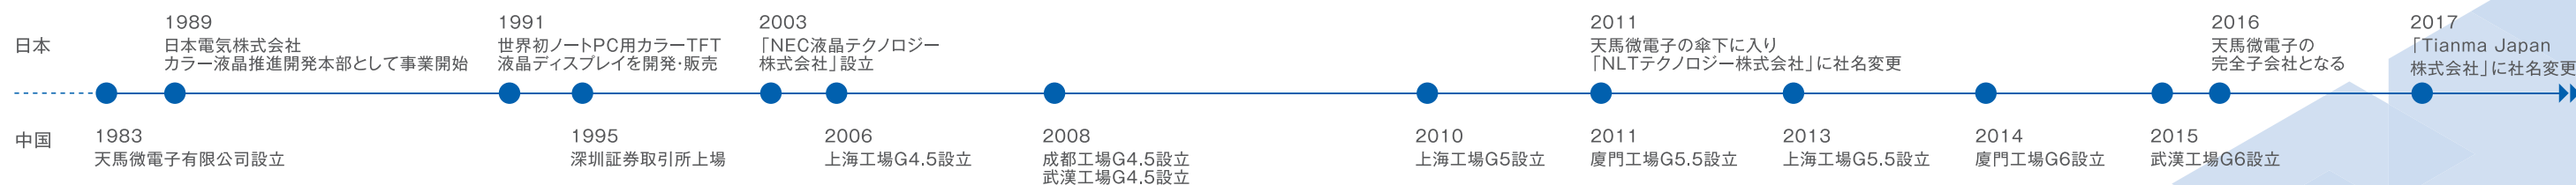

会社概要 Outline

正式社名	天馬微電子股份有限公司	深圳証券取引所上場 (SZ. 000050)	1995年
本社所在地	中国広東省深圳市		
設立	1983年	http://www.tianma.cn/