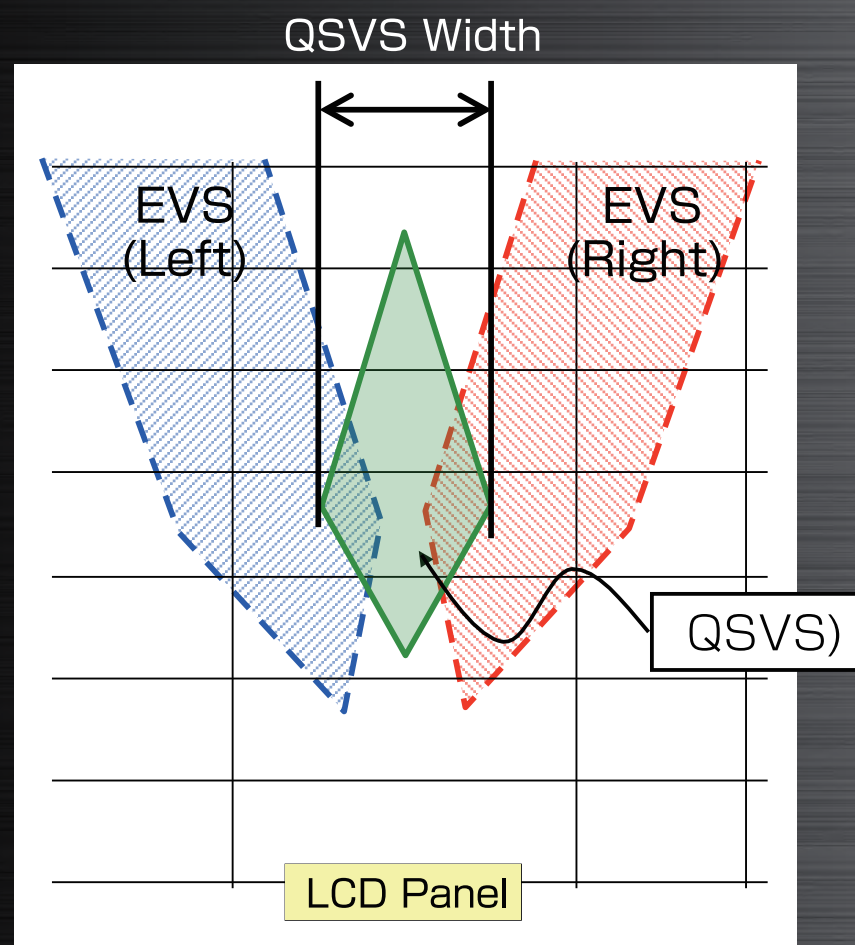

高画質3D技術 HxDP

HxDP 2視点

HxDP 6視点

QSVS Width:
Wider than HxDP 2View

※QSVS (Qualified Stereoscopic Viewing Space): 立体視域

HxDP(2視点)パネル

- HxDP方式では、水平解像度は2Dと同じ。
- 3D視認性が高く、容易に3Dを認識可能。
- 2Dと3Dの混在表示が可能

【表示例】

 画像は 3D 表示

 文字は 2D 表示