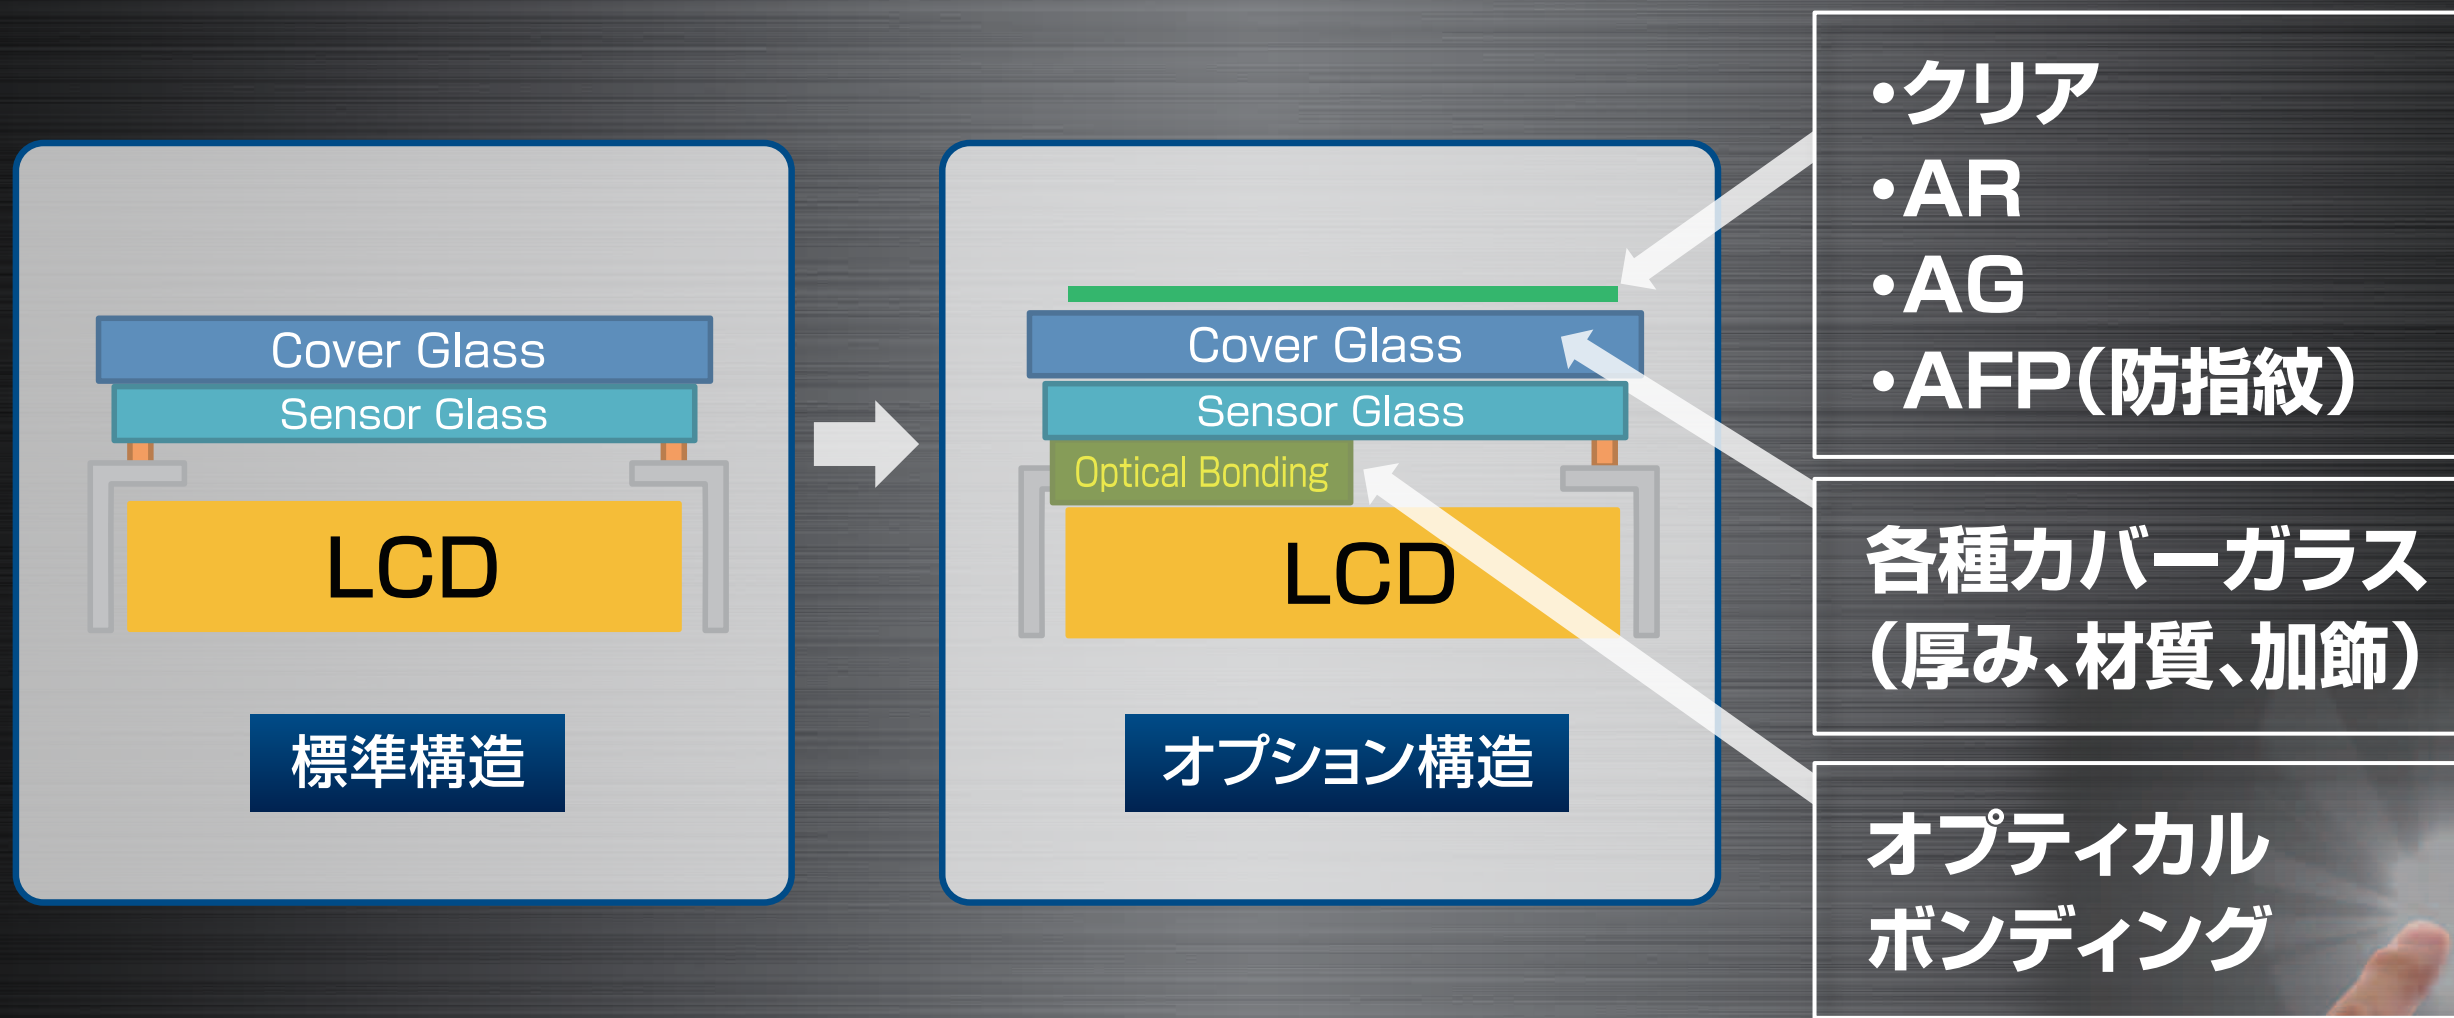

PCAP(投影型静電容量方式)タッチパネル

オールインワン

液晶モジュール、タッチパネル、コントローラもセットで提供。
ドライバやチューニング等のソフトもトータルでサポートします。