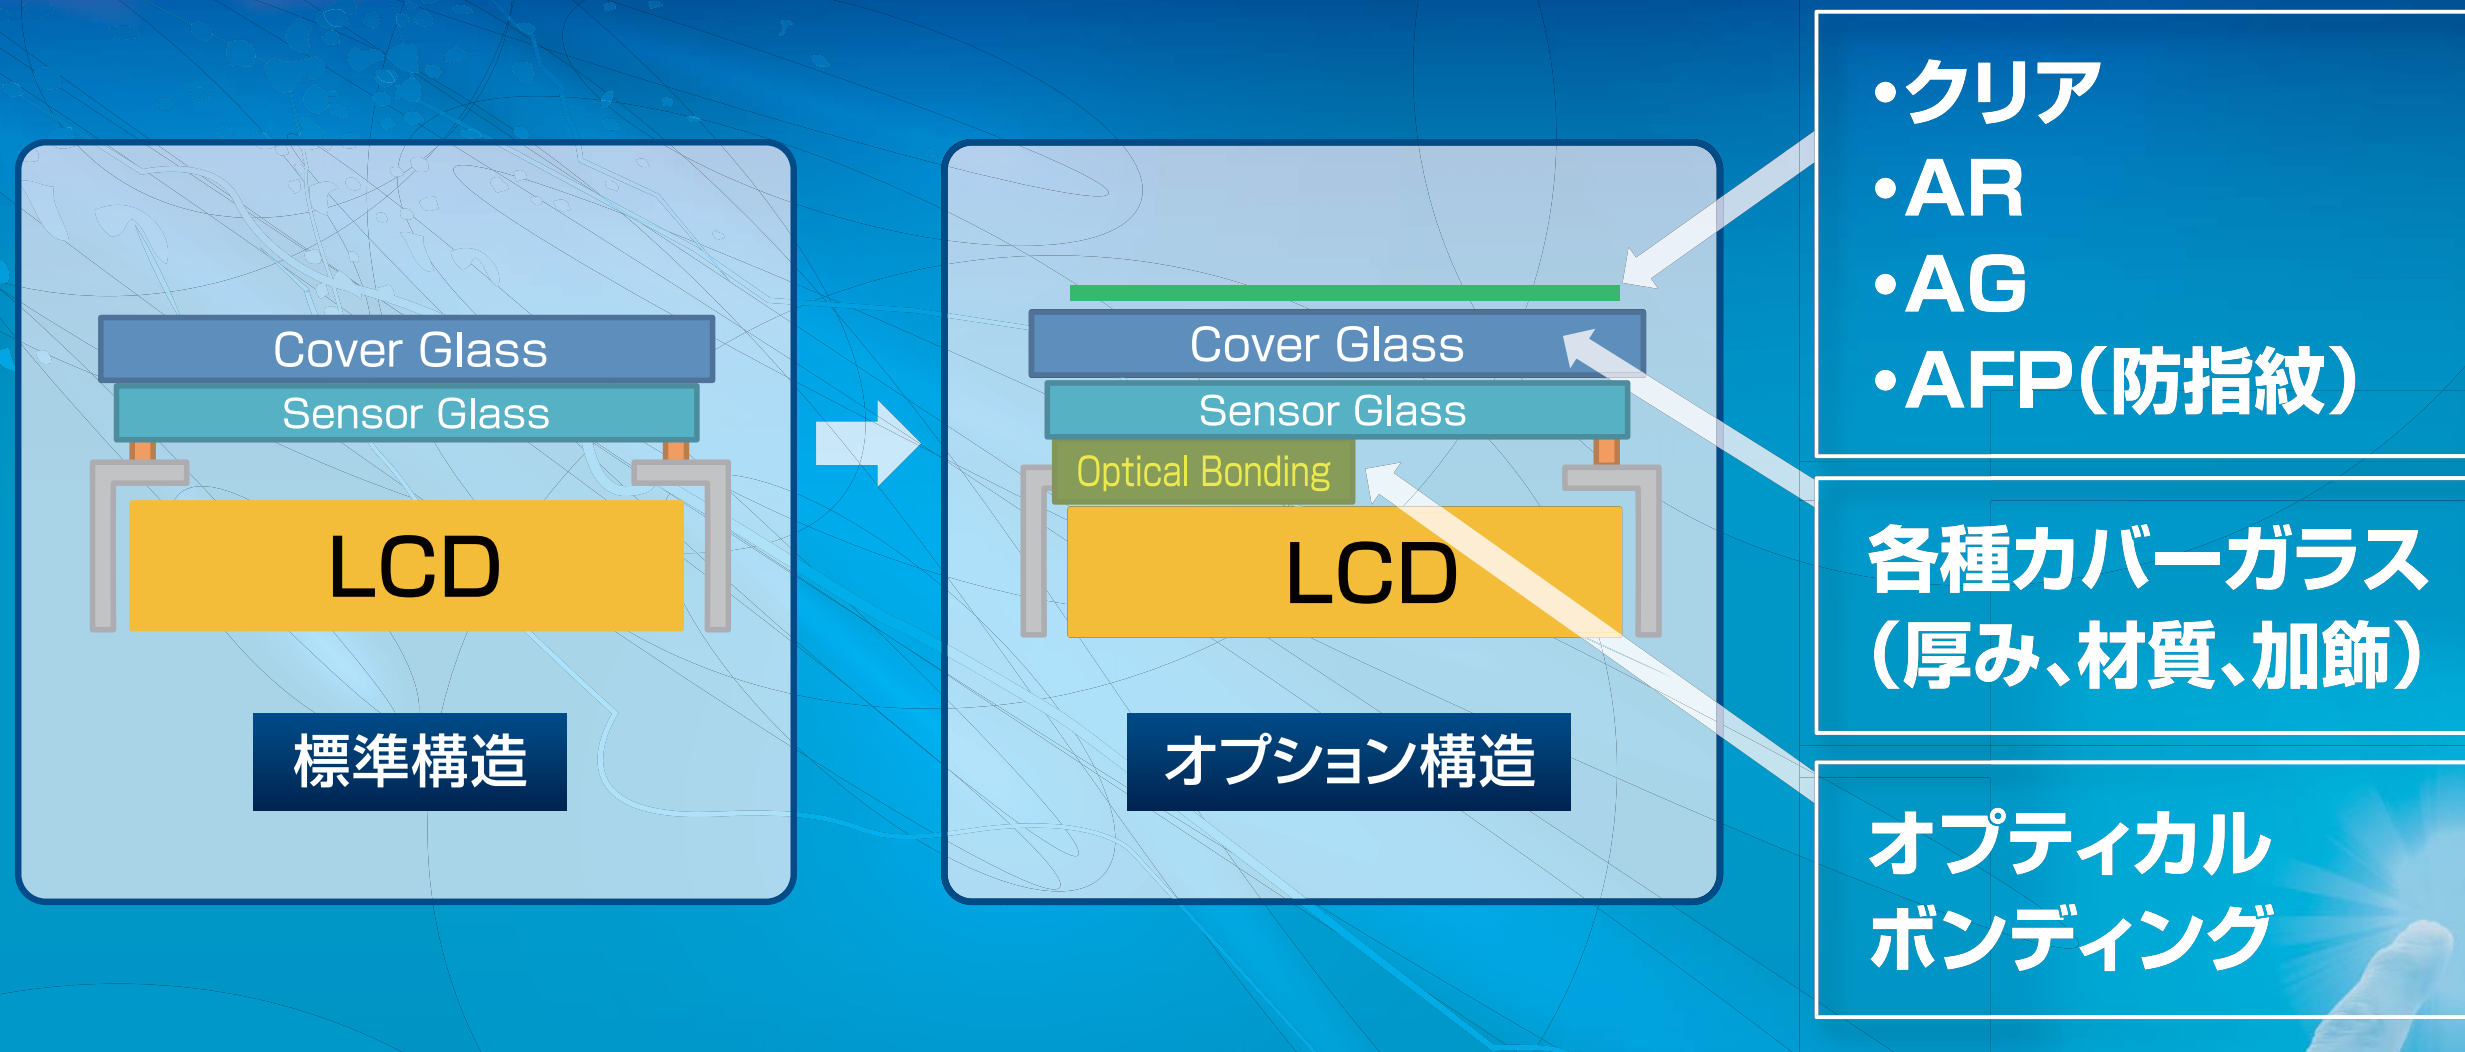

PCAP(投影型静電容量方式)タッチパネル

オールインワン

液晶モジュール、タッチパネル、コントローラもセットで提供。
ドライバやチューニング等のソフトもトータルでサポートします。