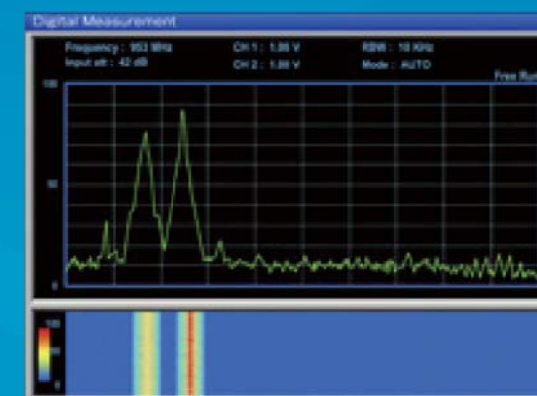

中型産業用ワイドモデル

4:3画面からワイド画面に広がることで表示情報の多彩化へ

- デジタル映像コンテンツをフル画面で表示
超広視野角 (SFT 技術)
製品も拡充
デジタル放送、1セグ、
デジタルシネマなど

- 表示情報を犠牲にせず
操作ボタンを画面に表示
計測器、FA 制御装置など

4:3 からワイド画面へ

- 限られた画面設置
スペースを有効活用
額縁化、薄型軽量化
医療用機器など