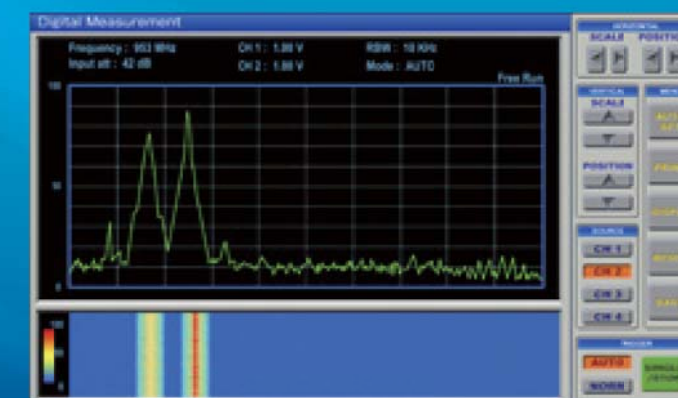

中型産業用ワイドモデル

4:3画面からワイド画面に広がることで表示情報の多彩化へ

- デジタル映像コンテンツをフル画面で表示
超広視野角 (SFT 技術)
製品も拡充
デジタル放送、1セグ、
デジタルシネマなど

- 表示情報を犠牲にせず
操作ボタンを画面に表示
計測器、FA 制御装置など

4:3 からワイド画面へ

- 限られた画面設置
スペースを有効活用
額縁化、薄型軽量化
医療用機器など